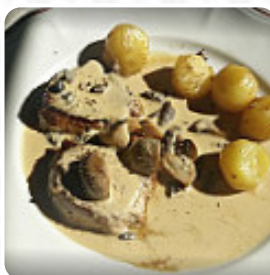

Un complet [menu](#) de Le Mas Teulière de Maussane-les-Alpilles avec tous les 16 repas et boissons se trouve ici sur la carte. Pour les **offres changeantes**, veuillez appeler ou utiliser les coordonnées sur le site internet pour contacter le propriétaire. Ce que [User](#) aime dans Le Mas Teulière :

Exceptionnelle, très bonne maison de foie gras avec du beurre de caramel salé et des poires fondues. Grenadines de veau avec sauce morale avec petites pommes de terre grillées. Pour les dames c'est des filets de bar avec une sauce citron crémeuse et des pommes de vapeur. Herbes et huile d'olive sur le lit de fusée. Pour dessert, diplomate, crème marron et crème anglaise. Tout est fait maison. Accueil chaleureux et pe... [Lire plus](#). Avec un agréable temps, on peut même manger à l'extérieur, et dans les espaces accessibles, peuvent également venir des clients en fauteuil roulant ou avec des limitations physiques. Le Le Mas Teulière de Maussane-les-Alpilles présente divers **savoureux plats français**, de plus, les charmants desserts du établissement brillent non seulement dans les yeux des petits invités. Après le repas (ou pendant), tu as l'option de encore te détendre au bar avec une boisson alcoolisée ou non alcoolisée, des mets méditerranéens bons à digérer sont également à choisir.