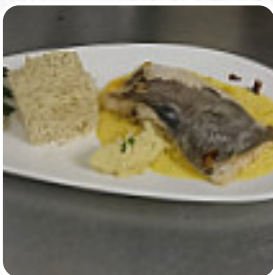

Menu La Plage

<https://lacarte.menu>

2 Chem. De La Plage, 39100 Parcey, Jura, France

+33384710951 - <https://www.facebook.com/La-plage-parcey-1607142619597767/>

Ici, tu trouveras le [menu](#) de La Plage à [Parcey](#). Actuellement, 16 menus et boissons sont sur la carte. Pour les *offres changeantes*, tu peux te renseigner par téléphone. Le restaurant est accessible aux personnes à mobilité réduite et peut donc être utilisé même avec un fauteuil roulant ou des handicaps physiques, selon la situation météorologique on peut aussi bien s'asseoir dehors et manger et boire. Pour ceux qui veulent boire quelque chose après la sortie du bureau et s'asseoir avec des amis, La Plage de Parcey est un bon bar, les visiteurs du local prennent aussi en compte la vaste sélection de **spécialités de café et de thé** que le restaurant propose. En outre, on te propose des repas exquis **à la française**.

YOUTIAO

Restaurant Category

DESSERT

Ingrédients utilisés

FROMAGE

VIANDE

Ces types de plats sont servis

POISSON