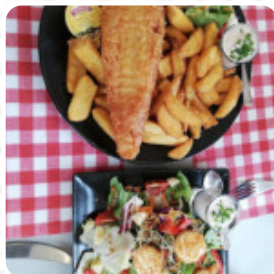

Menu Le Bistro Des Amis

<https://lacarte.menu>

Grand Rue, 11190 Rennes-le-Château, Aude, Rennes-Le-Chateau, France
+33954770019 - <http://lebistrodesamis.fr/>

Un complet menu de Le Bistro Des Amis de Rennes-Le-Chateau avec tous les 16 plats et boissons se trouve ici sur la carte. Pour les offres saisonnières ou hebdomadaires, veuillez appeler ou utiliser les coordonnées sur le site internet pour contacter le propriétaire. Ce que [User](#) aime dans Le Bistro Des Amis : Sensible à l'énergie, les larmes sont venues à mes yeux en m'installant avec ma famille dans ce restaurant, tant d'énergie est positive et chaude. Un accueil souriant, convivial et des repas divins. Un très bon poulet d'orange de miel, de délicieuses frites maison, de délicieux lasagnes de bœuf, de généreux poissons et chips, des entrées fraîches et délicieuses et mon dessert miam!! Le gâteau au citron, ma fille a pr... [Lire plus](#). Le restaurant est accessible aux personnes à mobilité réduite et peut donc être utilisé même avec un fauteuil roulant ou des handicaps physiologiques, selon la météo on peut aussi bien s'asseoir dehors et prendre quelque chose à manger. Si tu as envie de **friandises**, Le Bistro Des Amis peut *facilement* t'apporter une solution avec ses délicieux desserts, Lematin on sert ici un diversifié brunch. Après le repas (ou pendant), tu peux encore te détendre au bar avec une boisson alcoolisée ou non-alcoolisée, et tu peux t'attendre à la typique raffinée **cuisine française**.

Menu Le Bistro Des Amis

Boissons non alcoolisées

CITRON

Plats principaux

LASAGNE

Plats de poisson

POISSON ET FRITES

Plats végétariens