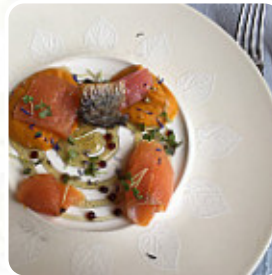

Ici, tu trouveras le [menu de Chateau De La Caze](#) à Laval-Du-Tarn. Actuellement, 14 menus et boissons sont au menu. Pour les [offres saisonnières ou hebdomadaires](#), tu peux te renseigner par téléphone. Ce que [User](#) aime dans Chateau De La Caze :

château magnifique, très bien entretenu et très propre. le dîner était superbe. tout à la hauteur de ce que l'on peut attendre d'un quatre étoiles. excellent medieval burg, well maintained and very cleaned. diner was great. if they are looking for a quiet place to rest and recharge, highly recommended! [Lire plus](#). Le restaurant propose le WiFi sans frais pour ses clients, et dans les espaces accessibles, peuvent également venir des clients en fauteuil roulant ou avec des limitations physiologiques. Si le temps le permet, tu peux aussi manger et boire en plein air.

Ce que [Gui De](#) n'aime pas dans Chateau De La Caze :

Même si ce n'est que pour manger le château vaut le détour ! Parfaitement préservé il offre un décor idéal pour dîner. Repas excellent et service impeccable : [Lire plus](#). Pour ceux qui veulent boire une bière après la fin du travail et s'asseoir avec des amis ou seul, Chateau De La Caze de Laval-Du-Tarn est un bon bar, et tu peux t'attendre à la typique raffinée *cuisine française*. On ne devrait pas laisser de côté la grande choix de **spécialités de café et de thé** dans ce restaurant, ici on sert pour le petit déjeuner un appétissant brunch.