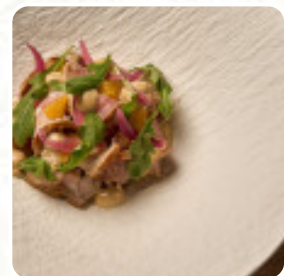

Menu Le Génépi Alpe D'huez

<https://lacarte.menu>

55 Rte Romaine, Huez, France, Route du Signal
+33476790495 - <http://legenepi-restaurant.fr/>

Ici, tu trouveras le [menu](#) de Le Génépi Alpe D'huez à Route du Signal. Actuellement, 4 plats et boissons sont au menu. Pour les **offres saisonnières ou hebdomadaires**, tu peux te renseigner par téléphone. Avec un beau temps, on peut même manger à l'extérieur, et dans les espaces accessibles, peuvent également venir des visiteurs en fauteuil roulant ou avec des handicaps physiques. Au Le Génépi Alpe D'huez de Route du Signal, on offre différents **savoureux plats français**.

Menu Le Génépi Alpe D'huez

Pasta

TORTELLINIS

Gnocchi

GNOCCHI

Plats végétariens

GÂTEAU À LA CAROTTE

Dessert