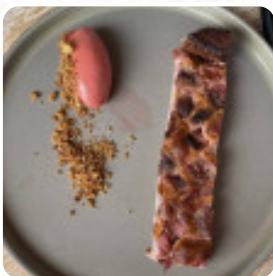

Menu Le Génépi Alpe D'huez

<https://lacarte.menu>

55 Rte Romaine, Huez, France, Route du Signal
+33476790495 - <http://legenepi-restaurant.fr/>

Ici, tu trouveras le [menu](#) de Le Génépi Alpe D'huez à Route du Signal. Actuellement, 4 plats et boissons sont au menu. Pour les **offres saisonnières ou hebdomadaires**, tu peux te renseigner par téléphone. Avec un beau temps, on peut même manger à l'extérieur, et dans les espaces accessibles, peuvent également venir des visiteurs en fauteuil roulant ou avec des handicaps physiques. Au Le Génépi Alpe D'huez de Route du Signal, on offre différents **savoureux plats français**.