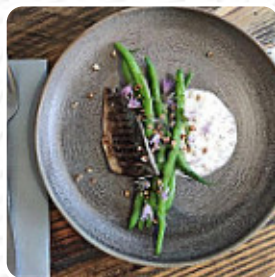

Menu Fezi

<https://lacarte.menu>

42 Avenue Du Sergent-Maginot, 35000 Rennes, France, French Republic
+33299366951 - <https://fezi-restaurant.fr>