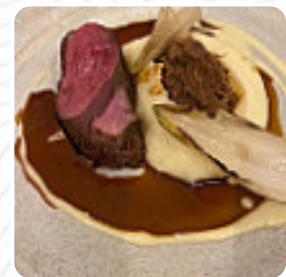

Menu Fezi

<https://lacarte.menu>

42 Avenue Du Sergent-Maginot, 35000 Rennes, France, French Republic
+33299366951 - <https://fezi-restaurant.fr>