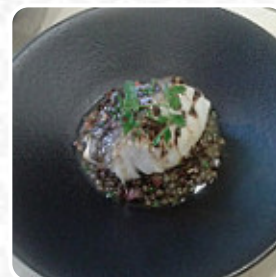

Sur ce site, tu trouveras le menu complet [menu](#) de Côté Bastide de Sainte-Foy-la-Grande. Actuellement, 17 repas et boissons sont disponibles. Pour les offres saisonnières ou hebdomadaires, veuillez contacter directement le propriétaire du restaurant. Tu peux également le contacter via son site internet. Ce que [Hugues Bodin](#) aime dans Côté Bastide :

Excellent restaurant, vaut bien une visite. Nourriture délicieuse, excellent vin dans un cadre charmant avec de superbes hôtes passionnés par ce qu'ils font, très sympathiques et serviables. [Lire plus](#). Avec un bon temps, on peut même manger dehors, et dans les espaces accessibles, peuvent également venir des invités en fauteuil roulant ou avec des limitations physiques. Au Côté Bastide de Sainte-Foy-la-Grande, on propose différents **raffinés plats français**, baigne-toi dans la vue impressionnante des arrangements des mets et profite aussi d'une belle scène de certains des attractions locales **attractions**. De plus, on te propose des savoureux fruits de mer repas, Au bar, tu peux te détendre avec une bière fraîche ou d'autres boissons alcoolisées et non alcoolisées.