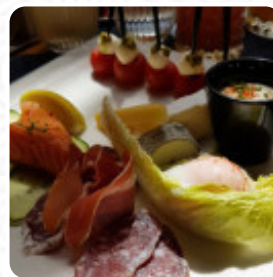

Ici, tu trouveras le [menu de Le Lumière](#) à Paris. Actuellement, 17 repas et boissons sont sur la carte. Pour les **offres saisonnières ou hebdomadaires**, tu peux te renseigner par téléphone. Ce que [Léon Pereira](#) aime dans Le Lumière :

Salle très lumineuse, joliment décorée. Accueil chaleureux, personnel aimable. Seul reproche: devoir s'empresser de manger le poisson du plat principal dans une assiette froide. [Lire plus](#). Ce que [Honoré Ledoux](#) n'aime pas dans Le Lumière :

Un bon service comme prévu au Scribe est une évidence. Le bar est petit et peut être bruyant s'il est occupé. Pas quelque part où j'irais pour prendre un verre de vin tranquille tout seul. [Lire plus](#). Le Lumière de Paris est un bon endroit pour un bar pour boire une bière après la sortie du bureau et s'asseoir avec des amis, et tu peux t'attendre à la typique raffinée cuisine française. Il y a aussi des fins repas typiques de l'Europe, avec les [Tapas](#) facile à manger, tu ne peux absolument rien faire de mal, surtout parce qu'il y a quelque chose pour chaque préférence.