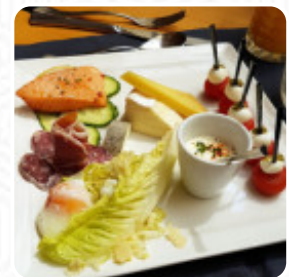

Ici, tu trouveras le [menu de Le Lumière](#) à Paris. Actuellement, 17 repas et boissons sont sur la carte. Pour les **offres saisonnières ou hebdomadaires**, tu peux te renseigner par téléphone. Ce que [Léon Pereira](#) aime dans Le Lumière :

Salle très lumineuse, joliment décorée. Accueil chaleureux, personnel aimable. Seul reproche: devoir s'empresser de manger le poisson du plat principal dans une assiette froide. [Lire plus](#). Ce que [Honoré Ledoux](#) n'aime pas dans Le Lumière :

Un bon service comme prévu au Scribe est une évidence. Le bar est petit et peut être bruyant s'il est occupé. Pas quelque part où j'irais pour prendre un verre de vin tranquille tout seul. [Lire plus](#). Le Lumière de Paris est un bon endroit pour un bar pour boire une bière après la sortie du bureau et s'asseoir avec des amis, et tu peux t'attendre à la typique raffinée cuisine française. Il y a aussi des fins repas typiques de l'Europe, avec les [Tapas](#) facile à manger, tu ne peux absolument rien faire de mal, surtout parce qu'il y a quelque chose pour chaque préférence.