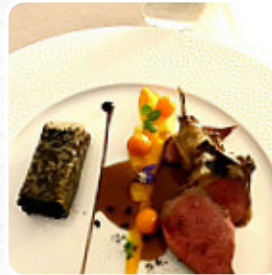

Ici, tu trouveras le menu de Il Cortile à Mulhouse. Actuellement, 17 menus et boissons sont au menu. Pour les offres saisonnières ou hebdomadaires, tu peux te renseigner par téléphone. Ce que [Émile Garcia](#) aime dans Il Cortile :

Un superbe moment gastronomique, des plats raffinés et marquants. Le service a été impeccable du début à la fin. Excellent établissement que je recommande ! [Lire plus](#). Le établissement est accessible aux personnes à mobilité réduite et peut donc être utilisé même avec un fauteuil roulant ou des handicaps physiologiques, selon la situation météorologique on peut aussi bien s'asseoir dehors et manger et boire. Ce que [Шинэсочи Дое](#) n'aime pas dans Il Cortile :

Tout d'abord l'accueil, que dire, très froid si nous ne sommes pas de la haute. A peine un bonjour et un sourire du patron. Ambiance trop guindée Repas, très bon. La dessus nous ne sommes pas déçus du tout, au contraire. Mais nous n'y retournerons plus [Lire plus](#). Le Il Cortile de Mulhouse offre différents **raffinés plats français**, Il est possible de se détendre au bar avec une **tirée à la pression** ou d'autres boissons alcoolisées et non alcoolisées. Tu peux aussi t'attendre à une exquise cuisine végétarienne, en plus, tu trouves ici des douceurs sucrées, des gâteaux, des petits en-cas et avec ça *des rafraîchissements glacés et des boissons chaudes.*