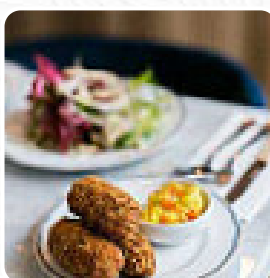

Un complet menu de Holybelly de Paris avec tous les 18 menus et boissons se trouve ici au menu. Pour les offres changeantes, veuillez appeler ou utiliser les coordonnées sur le site internet pour contacter le propriétaire.

Ce que [Noémi Gilbert](#) aime dans Holybelly :

Enfin trouver le temps de le tester et franchement c'était super . Les plats aussi beau que bon. Les gens qui y travaille sont géniaux et à l'écoute. Le service rapide Petit bémol:mon estomac qui était trop plein pour pouvoir goûter à tout les plat proposé au menu [Lire plus](#). Dès que tu as désir pour la cuisine sud-américaine épicée, tu es au bon endroit : des mets succulents cuisinés avec *poisson, fruits de mer et viande*, mais aussi **maïs, haricots et pommes de terre** sont au menu, régale-toi avec la typique raffinée cuisine française. En plus, il y a des fines spécialités américaines mets, comme par exemple des burgers et de la viande grillée, en outre, les invités du restaurant apprécient la complète choix des **spécialités de café et de thé** que le local propose.