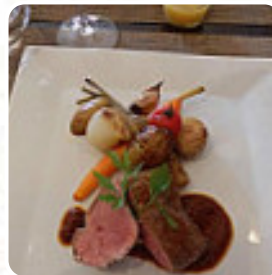

Menu Le Baluchon

<https://lacarte.menu>

Bagnères de Luchon, 12 av du Maréchal Foch, Bagnères-de-Luchon, France
+33561889128 - <https://lelovarestaurant.business.site/>

Un complet menu de Le Baluchon de Bagnères-de-Luchon avec tous les 17 menus et boissons se trouve ici sur la carte. Pour les **offres saisonnières ou hebdomadaires**, veuillez appeler ou utiliser les coordonnées sur le site internet pour contacter le propriétaire. Ce que [Claud Lakin](#) aime dans Le Baluchon : Service excellent, plats raffinés travaillés pour une addition raisonnable. Accueil exceptionnel. Seul petit regret : la salle (et notamment l'éclairage) n'est pas à la hauteur de l'assiette. [Lire plus](#). Avec un bon temps, on peut même manger à l'extérieur, et dans les locaux accessibles, peuvent également venir des visiteurs en fauteuil roulant ou avec des handicaps physiologiques. Le Baluchon de Bagnères-de-Luchon est un bon endroit pour un bar pour boire une bière après la fin du travail et s'asseoir avec des amis, les mets sont généralement préparés **en un rien de temps et frais** pour toi. Tu peux aussi t'attendre à une *savoureuse cuisine végétarienne*, de plus, bien sûr, l'atmosphère joue un grand rôle, de sorte que les invités apprécient non seulement les savoureux menus, mais aussi le Bistro en lui-même apprécient.