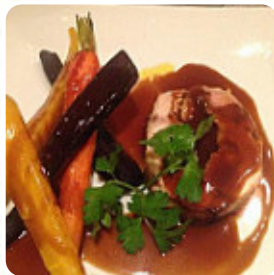

Menu Le Baluchon

<https://lacarte.menu>

Bagnères de Luchon, 12 av du Maréchal Foch, Bagnères-de-Luchon, France
+33561889128 - <https://lelovarestaurant.business.site/>

Un complet menu de Le Baluchon de Bagnères-de-Luchon avec tous les 17 menus et boissons se trouve ici sur la carte. Pour les **offres saisonnières ou hebdomadaires**, veuillez appeler ou utiliser les coordonnées sur le site internet pour contacter le propriétaire. Ce que [Claud Lakin](#) aime dans Le Baluchon : Service excellent, plats raffinés travaillés pour une addition raisonnable. Accueil exceptionnel. Seul petit regret : la salle (et notamment l'éclairage) n'est pas à la hauteur de l'assiette. [Lire plus](#). Avec un bon temps, on peut même manger à l'extérieur, et dans les locaux accessibles, peuvent également venir des visiteurs en fauteuil roulant ou avec des handicaps physiologiques. Le Baluchon de Bagnères-de-Luchon est un bon endroit pour un bar pour boire une bière après la fin du travail et s'asseoir avec des amis, les mets sont généralement préparés **en un rien de temps et frais** pour toi. Tu peux aussi t'attendre à une *savoureuse cuisine végétarienne*, de plus, bien sûr, l'atmosphère joue un grand rôle, de sorte que les invités apprécient non seulement les savoureux menus, mais aussi le Bistro en lui-même apprécient.