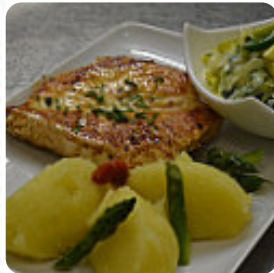

Un complet [menu](#) de Le Marcou de Carcassonne avec tous les 17 menus et boissons se trouve ici sur la carte.

Pour les offres changeantes, veuillez appeler ou utiliser les coordonnées sur le site internet pour contacter le propriétaire. Ce que [User](#) aime dans Le Marcou :

Bien sous tout rapport. Accueil sympathique, le service est rapide. Nous avons pris un déjeuner dans ce restaurant, tout était très bien. Les prix sont plus que raisonnables. On s'est régalés. [Lire plus](#). Le restaurant est accessible aux personnes à mobilité réduite et peut donc être utilisé même avec un fauteuil roulant ou des restrictions physiologiques, selon la situation météorologique on peut aussi bien s'asseoir dehors et se faire servir. Ce que [User](#) n'aime pas dans Le Marcou :

Repas très moyen : cassoulet : une cuisse de canard confit posée sur des haricots Au niveau du vin : le set de table en présente 4 et aucun n'est disponible excepté celui au nom du restaurant qui est buvable Très déçue [Lire plus](#). Le Marcou de Carcassonne est un *café douillet*, où tu peux déguster une collation ou un gâteau avec un café fumant ou un chocolat sucré, le matin il y a ici un savoureux petit déjeuner. De plus, ce restaurant te propose les mets typiques et l'atmosphère d'une **brasserie française**, Tu peux aussi te détendre au bar avec une fraîchement tirée ou d'autres boissons alcoolisées et non alcoolisées.