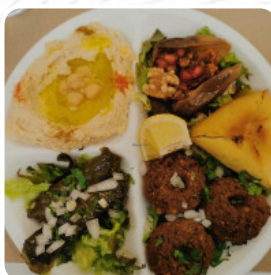

Ici, tu trouveras le menu de Le Libanais à Troyes. Actuellement, **17** mets et boissons sont sur la carte. Pour les offres changeantes, tu peux te renseigner par téléphone. Ce que [User](#) aime dans Le Libanais : Cuisine délicieuse, copieuse, riche en saveur et accueil chaleureux. Nous avons passé une excellente soirée et recommandons cette adresse à tous les amateurs de cuisine libanaise. [Lire plus](#). Ce que [User](#) n'aime pas dans Le Libanais :

Première impression en arrivant ....le cadre pas terrible du tout , le chef est plutôt sympa ,explique bien ses formules , mais cela reste un peu cher pour ce que c'est, desserts très pauvres et plutôt très moyens , ce qui a vraiment fini par m'achever est le fait d'aller aux toilettes , très crasseux pour le coup , et ce n'était pas les gens avant moi qui avaient sali mais vraiment une vieille crasse , ce qui ne m'i... [Lire plus](#). Un service supplémentaire proposé par le Établissement est le *service de traiteur* pour clients à table, le menu comprend également de délicieux plats végétariens. Il y a aussi des **plats méditerranéens faciles à digérer** à choisir, Au bar, tu peux te détendre avec une tirée à la pression ou d'autres boissons alcoolisées et non alcoolisées.