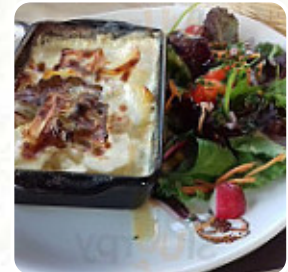

Menu L'Authentique

<https://lacarte.menu>

162 boulevard de Brou, 01000, Bourg-en-Bresse, France

+33474221528,+33614237793 - <https://www.lauthentiquetraiteur.com/carte-ardoises-p241633.html>