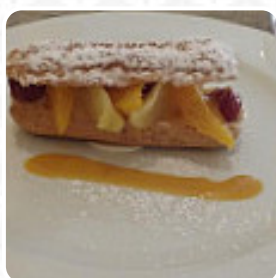

Menu Luna Caffè

<https://lacarte.menu>

8 rue Barthelemy, 06750 Cannes, France

+33493909620 - <http://www.facebook.com/didierseillet>

Le menu du Luna Caffè de Cannes comprend environ 17 différents menus et boissons. En moyenne tu paies environ 13 € pour un plat / une boisson. Ce que [Aimé Meyer](#) aime dans Luna Caffè :
Presentation top, une véritable cuisine du marché. La viande pour les enfants était coupe belle attention, un menu à 26€ défiant la concurrence. une jolie carte des vins avec quelques bouteilles à moins de 25€ une très belle verrine au chocolat avec le café, enfin on échappe au speculos merci merci [Lire plus](#). Le bistro offre aussi la possibilité de s'installer à l'extérieur pour manger quand il fait agréable. Une visite au Luna Caffè est rendue encore plus intéressante grâce à la énorme sélection de spécialités de café et de thé, il y a aussi des **fins plats végétariens sur le menu**. Si pour la fin vous souhaitez quelque chose de un dessert, Luna Caffè ne vous déçoit pas non plus avec sa bonne **sélection de desserts**, Tu peux aussi te réjouir de la typique délicieuse *cuisine française*.

Menu Luna Caffè

Spaghetti

CRÈME

Hausgemachte Kuchen

FONDANT AU CHOCOLAT

Antipasti - Entrées

CARPACCIO

Café