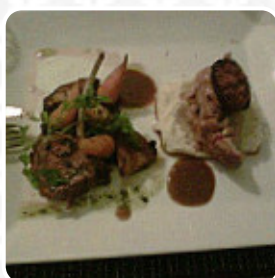

Menu Luna Caffè

<https://lacarte.menu>

8 rue Barthelemy, 06750 Cannes, France

+33493909620 - <http://www.facebook.com/didierseillet>

Le menu du Luna Caffè de Cannes comprend environ 17 différents menus et boissons. En moyenne tu paies environ 13 € pour un plat / une boisson. Ce que [Aimé Meyer](#) aime dans Luna Caffè :
Presentation top, une véritable cuisine du marché. La viande pour les enfants était coupe belle attention, un menu à 26€ défiant la concurrence. une jolie carte des vins avec quelques bouteilles à moins de 25€ une très belle verrine au chocolat avec le café, enfin on échappe au speculos merci merci [Lire plus](#). Le bistro offre aussi la possibilité de s'installer à l'extérieur pour manger quand il fait agréable. Une visite au Luna Caffè est rendue encore plus intéressante grâce à la énorme sélection de spécialités de café et de thé, il y a aussi des **fins plats végétariens sur le menu**. Si pour la fin vous souhaitez quelque chose de un dessert, Luna Caffè ne vous déçoit pas non plus avec sa bonne **sélection de desserts**, Tu peux aussi te réjouir de la typique délicieuse *cuisine française*.

Menu Luna Caffè

Spaghetti

CRÈME

Hausgemachte Kuchen

FONDANT AU CHOCOLAT

Antipasti - Entrées

CARPACCIO

Café

CAFÉ

Restaurant Category

DESSERT

Ingrédients utilisés

VIANDE

Ces types de plats sont servis

DESSERTS

Entree