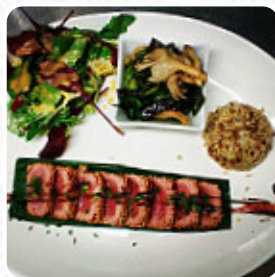

## ***Menu Sepia***

<https://lacarte.menu>

Immeuble Bleu Marine 37 quai de Marc Antoine, 83600 Fréjus, France, Fréjus  
+33494956372 - <http://sepia.business.site/>

Ici, tu trouveras le [menu de Sepia](#) à Fréjus. Actuellement, **17** mets et boissons sont sur la carte. Pour les offres saisonnières ou hebdomadaires, tu peux te renseigner par téléphone. Ce que [User](#) aime dans Sepia :

Nous avons été très bien reçu nous avons dégusté des plats préparés sur place à la minute à recommander pour le bon rapport qualité prix des menus à 20 et 26€ [Lire plus](#). Avec un agréable temps, on peut même manger dehors, et dans les espaces accessibles, peuvent également venir des clients en fauteuil roulant ou avec des handicaps physiques. Ce que [User](#) n'aime pas dans Sepia :

Entrées satisfaisantes, plats très moyens avec aucun assaisonnement et desserts pas très bon. Pour le prix, 1 menu à 26€ et l'autre à 19,50€ nous étions déçus et presque 2h30 pour être servis. Heureusement la serveuse était vraiment sympa et nous a offert un digestif pour s'excuser de notre déception. [Lire plus](#). Le Sepia de Fréjus propose divers exquis plats français, et tu as le droit de t'attendre à la savoureuse typique cuisine de fruits de mer. Dans ce restaurant, il existe une grande choix de **spécialités de café et de thé** à ne pas oublier, Au bar, tu peux te détendre avec une *bière fraîche* ou d'autres boissons alcoolisées et non alcoolisées.