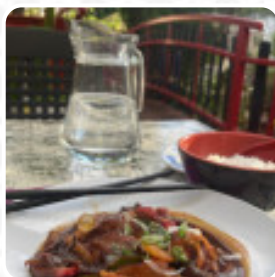

Menu Le Pacific

<https://lacarte.menu>

9 rue du Canard, 31000, Toulouse, France
+33561536787 - <http://www.pacific.xooit.fr/>

Ici, tu trouveras le **menu de Le Pacific** à Toulouse. Actuellement, 17 mets et boissons sont au menu. Pour les offres changeantes, tu peux te renseigner par téléphone. Ce que **Arthur** aime dans Le Pacific : Excellent restaurant avec de nombreuses spécialités d'Asie, la gérante est très disponible et le rapport qualité prix est top ! Je recommande sans hésiter. **Lire plus**. Ce que **Nadia Koss** n'aime pas dans Le Pacific : Je trouvais ce restaurant bon les premières fois. Finalement la formule du midi peut être bien décevante les nems sont bons mais nous sommes deux à avoir pris le porc au caramel c'était sec, pas très bon, on a eu du mal à terminer... dommage quand même pour un plat du menu du jour... **Lire plus**. Le complet sélection de **spécialités de café et de thé** accroît nettement la valeur d'une visite au Le Pacific, sur le menu on trouve aussi plusieurs plats menus. C'est justement la fraîcheur et la légèreté couplées avec les épices typiques du pays qui apportent non seulement des plats fins sur la assiette, mais plongent aussi les clients dans une agréable sensation de vacances pour un court moment, la grillade est ici fraîchement *rôtie* sur une flamme ouverte.

Menu Le Pacific

Boissons non alcoolisées

CITRON

Extras

GINGEMBRE

Plats de poulet

POULET AU CITRON

Neighborhood Burgers