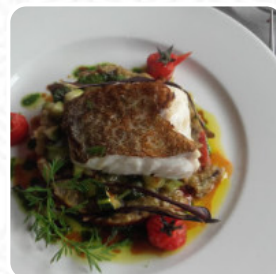

Ici, tu trouveras le [menu de Fiel mon Resto](#) à Toulouse. Actuellement, 17 menus et boissons sont au menu. Pour les [offres changeantes](#), tu peux te renseigner par téléphone. Ce que [User](#) aime dans Fiel mon Resto : Accueil toujours aussi sympathique. Personnel agréable et souriant avec toujours une pointe d'humour dans le discours. Mille-feuille concombres, pastèque et ricotta en entrée, de la fraîcheur et de l'originalité. Faux-filet sauce au poivre et sa purée de petits pois, accompagné d'épinards, un régal ! Et pour finir, mousse chocolat maison, chantilly au get maison, et financiers maison également !! Ceci arrosé d'un vin rou... [Lire plus](#). Le restaurant offre aussi la possibilité de s'installer à l'extérieur pour se restaurer quand il fait bon, et dans les locaux accessibles, peuvent également venir des clients en fauteuil roulant ou avec des handicaps physiologiques. Ce que [User](#) n'aime pas dans Fiel mon Resto :

Produits frais, bien présentés dans l'ensemble. Service pas terrible, il faut tout réclamer. Plats un peu trop salés..... dommage. Prix élevés par rapport à ce qui est servi. Les toilettes sont très sales. [Lire plus](#). Le Fiel mon Resto de Toulouse sert différents exquis plats français, Au bar, tu peux te détendre avec une tirée à la pression ou d'autres boissons alcoolisées et non alcoolisées. De la même manière, le restaurant sert une diversifiée variété de **piquantes tapas** qui valent absolument le détour, de la même manière, les invités du établissement préfèrent la vaste sélection de *spécialités de café et de thé* que le restaurant met à disposition.