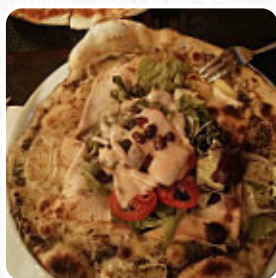

Un complet menu de Lechem Chamaym 2 de Nice avec tous les 18 plats et boissons se trouve ici sur la carte. Pour les *offres saisonnières ou hebdomadaires*, veuillez appeler ou utiliser les coordonnées sur le site internet pour contacter le propriétaire. Ce que [User](#) aime dans Lechem Chamaym 2 : La meilleure pizza kasher du sud de la France extraordinaire toujours au top très très bons desserts (gâteaux au fromage) et les glaces pour les enfants en été. Cour très agréable et intérieur climatisé [Lire plus](#). Quand le temps est beau, tu peux aussi manger en plein air, et dans les locaux accessibles, peuvent également venir des clients en fauteuil roulant ou avec des limitations physiologiques. Différents délicieux plats français sont servis au Lechem Chamaym 2 de Nice, Au bar, tu peux te détendre avec une **bière fraîche** ou d'autres boissons alcoolisées et non alcoolisées. Mais le point fort incontestable de ce restaurant est le exquis [Sushi](#) comme Maki et Te-Maki, et tu y trouveras une cuisine authentique **italienne** avec des classiques tels que la pizza et les pâtes.