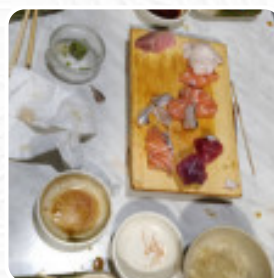

Ici, tu trouveras le menu de Momo 茶 Salon de the Taiwanais à Paris. Actuellement, 17 repas et boissons sont sur la carte. Pour les *offres saisonnières ou hebdomadaires*, tu peux te renseigner par téléphone. Ce que [User](#) aime dans Momo 茶 Salon de the Taiwanais :

Un excellent thaïlandais pas cher avec entrée plat et dessert ou boisson surtout la boisson foireux au fameux Buble tea avec les perles de tapioca !! Très bon crevettes aux morceaux d ananas Cabillaud a la vapeur Pas beaucoup de choix mais tout est bon !! [Lire plus](#). Si tu as envie de une gâterie, tu devrais visiter Momo 茶 Salon de the Taiwanais, car ils proposent des **délicieux desserts** qui satisferont certainement définitivement ton envie de sucre, sur la carte il y a aussi beaucoup de plats asiatiques. La cuisine fusion asiatique est également une partie importante du Momo 茶 Salon de the Taiwanais. Pour ceux qui trouvent les menus normaux et généralement connus trop communs, ils devraient aborder avec joie d'expérimenter et essayer une ou l'autre surprenante d'ingrédients à savourer, les repas sont généralement préparés pour toi **rapidement et frais**.