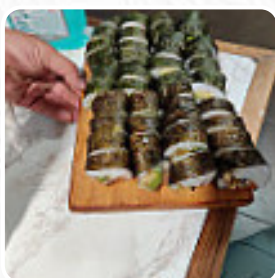

Ici, tu trouveras le menu de Momo 茶 Salon de the Taiwanais à Paris. Actuellement, 17 repas et boissons sont sur la carte. Pour les *offres saisonnières ou hebdomadaires*, tu peux te renseigner par téléphone. Ce que [User](#) aime dans Momo 茶 Salon de the Taiwanais :

Un excellent thaïlandais pas cher avec entrée plat et dessert ou boisson surtout la boisson foireux au fameux Buble tea avec les perles de tapioca !! Très bon crevettes aux morceaux d ananas Cabillaud a la vapeur Pas beaucoup de choix mais tout est bon !! [Lire plus](#). Si tu as envie de une gâterie, tu devrais visiter Momo 茶 Salon de the Taiwanais, car ils proposent des **délicieux desserts** qui satisferont certainement définitivement ton envie de sucre, sur la carte il y a aussi beaucoup de plats asiatiques. La cuisine fusion asiatique est également une partie importante du Momo 茶 Salon de the Taiwanais. Pour ceux qui trouvent les menus normaux et généralement connus trop communs, ils devraient aborder avec joie d'expérimenter et essayer une ou l'autre surprenante d'ingrédients à savourer, les repas sont généralement préparés pour toi **rapidement et frais**.