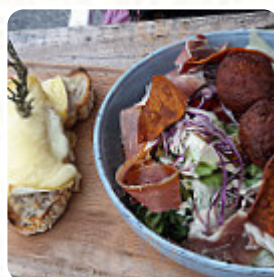

Sur ce site web, tu trouveras le [menu complet menu](#) de La Grolle de La Clusaz. Actuellement, 17 mets et boissons sont disponibles. Pour les *offres saisonnières ou hebdomadaires*, veuillez contacter directement le propriétaire du restaurant. Tu peux également le contacter via son site internet. Ce que [Adrian Widmer](#) aime dans La Grolle :

Très bon restaurant. Plats copieux et de très bonne qualité. Personnel très souriant, attentif aux enfants. Pas d'attente. Bref tout très bien. Nous recommandons fortement Kid-friendliness: Menu enfant possible et de bonne qualité Meal type: Dinner [Lire plus](#). Avec un beau temps, on peut même manger à l'extérieur, et dans les locaux accessibles, peuvent également venir des invités en fauteuil roulant ou avec des limitations physiologiques. Une visite au La Grolle est rendue encore plus intéressante grâce à la complète gamme de spécialités de café et de thé, Tu peux prendre du temps pour toi au bar avec une **bière froide** ou d'autres boissons alcoolisées et non alcoolisées. Tu peux aussi t'attendre à une délicieuse cuisine végétarienne, et tu peux t'attendre à la typique raffinée **cuisine française**.