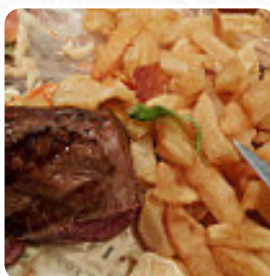

Un complet menu de L'estaminet de Arras avec tous les 17 plats et boissons se trouve ici au menu. Pour les offres changeantes, veuillez appeler ou utiliser les coordonnées sur le site internet pour contacter le propriétaire.