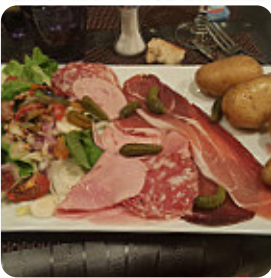

## ***Menu La Table de Marie***

<https://lacarte.menu>

Rue du Marquis, Courchevel, France, Saint-Bon-Tarentaise  
+33479011897 - <http://www.table-de-marie.com>

Un complet [menu](#) de La Table de Marie de Saint-Bon-Tarentaise avec tous les 9 plats et boissons se trouve ici sur la carte. Pour les **offres saisonnières ou hebdomadaires**, veuillez appeler ou utiliser les coordonnées sur le site internet pour contacter le propriétaire. Ce que [User](#) aime dans La Table de Marie :

Voilà une adresse à retenir! Un accueil irréprochable, une cuisine de très bon goût, un restaurant qui accueille même l'après midi quand les autres restaurants vous snobent et vous toisent comme un insolite paysan et une addition plus que raisonnable. N'hésitez pas! Je recommande sans réserve [Lire plus](#). Le café offre aussi la possibilité de s'installer à l'extérieur pour déguster un repas quand il fait beau. Au La Table de Marie de Saint-Bon-Tarentaise, divers raffinés plats français sont offerts, il y a aussi des **exquis plats végétariens dans le menu**. En règle générale, les burgers de ce endroit sont servis comme les points forts avec des accompagnements comme des frites, des salades vertes et de chou ou des quartiers de pommes de terre, les invités du établissement sont également enthousiastes à propos de la grande variété de spécialités de café et de thé que le restaurant propose.

# *Menu La Table de Marie*

## *Plats principaux*

LASAGNE