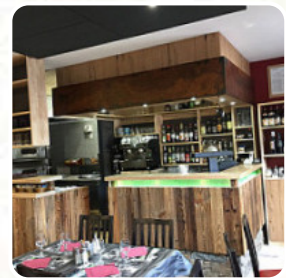

## ***Menu La Table de Marie***

<https://lacarte.menu>

Rue du Marquis, Courchevel, France, Saint-Bon-Tarentaise  
+33479011897 - <http://www.table-de-marie.com>

Un complet [menu](#) de La Table de Marie de Saint-Bon-Tarentaise avec tous les 9 plats et boissons se trouve ici sur la carte. Pour les **offres saisonnières ou hebdomadaires**, veuillez appeler ou utiliser les coordonnées sur le site internet pour contacter le propriétaire. Ce que [User](#) aime dans La Table de Marie :

Voilà une adresse à retenir! Un accueil irréprochable, une cuisine de très bon goût, un restaurant qui accueille même l'après midi quand les autres restaurants vous snobent et vous toisent comme un insolite paysan et une addition plus que raisonnable. N'hésitez pas! Je recommande sans réserve [Lire plus](#). Le café offre aussi la possibilité de s'installer à l'extérieur pour déguster un repas quand il fait beau. Au La Table de Marie de Saint-Bon-Tarentaise, divers raffinés plats français sont offerts, il y a aussi des **exquis plats végétariens dans le menu**. En règle générale, les burgers de ce endroit sont servis comme les points forts avec des accompagnements comme des frites, des salades vertes et de chou ou des quartiers de pommes de terre, les invités du établissement sont également enthousiastes à propos de la grande variété de spécialités de café et de thé que le restaurant propose.