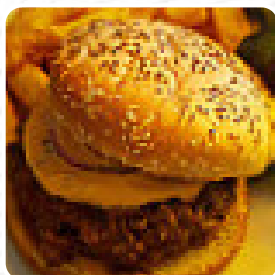

Le **menu de Sensimya 's** de Suresnes contient 17 plats. En général un *repas* ou une *boisson* sur [le menu](#) coûte environ 9 €. Les catégories peuvent être consultées dans le menu ci-dessous. Ce que [User](#) aime dans Sensimya :

Bon bar situé près de mon lieu de travail. Les prix sont corrects, environ la pinte ou le cocktail en happy hour. Ils ont de quoi grignoter ou dîner, à selon le type de planche. Staff super sympathique. [Lire plus](#). Le café offre aussi la possibilité de s'installer à l'extérieur pour déguster un repas quand il fait agréable. Ce que [Charles S](#) n'aime pas dans Sensimya :

Calme, souvent un bar animé avec une ambiance agréable. La nourriture n'est pas très bonne donc j'évite de manger ici, il y a plein de meilleurs endroits où manger à Suresnes. [Lire plus](#). Dans le Sensimya à Suresnes, de la **viande savoureuse au barbecue est préparée à la vive flamme** et agrémentée de délicieux accompagnements, Tu peux aussi te réjouir de la typique raffinée cuisine française. Si tu veux venir prendre le petit déjeuner, un délicieux brunch est prêt pour toi, chez les visiteurs, les délicieux jus sont particulièrement appréciés.