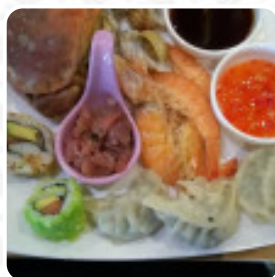

Sur ce page web, tu trouveras le menu complet [menu](#) de Gourmet d'Asie de Saint-André-de-Cubzac. Actuellement, 15 mets et boissons sont disponibles. Pour les **offres saisonnières ou hebdomadaires**, veuillez contacter directement le propriétaire du restaurant. Tu peux également le contacter via son site internet. Quand le temps est agréable, tu peux aussi manger à l'extérieur. **Erntefrais de menthe, fine salade, germes et quelques gouttes de citron vert combinés avec des nouilles de riz et de la viande** - tout cela peut être trouvé non seulement pendant ses vacances au Vietnam dans le menu, mais aussi lors d'une visite au Gourmet d'Asie dans le quartier à [Saint-André-de-Cubzac](#), les invités du établissement prennent aussi en compte la grande choix de *spécialités de café et de thé* que le restaurant propose. La cuisine fusion [asiatique](#) est également une partie importante du Gourmet d'Asie. Pour ceux qui trouvent les mets normaux et généralement connus trop communs, ils devraient aborder avec joie d'expérimenter et essayer une ou l'autre combinaison excitante d'ingrédients à savourer, et on utilise beaucoup de légumes frais du jardin, de poisson et de viande pour cuisiner les sains plats japonais repas.