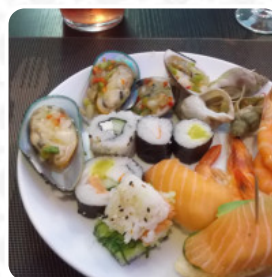

Sur ce page web, tu trouveras le menu complet [menu](#) de Gourmet d'Asie de Saint-André-de-Cubzac. Actuellement, 15 mets et boissons sont disponibles. Pour les **offres saisonnières ou hebdomadaires**, veuillez contacter directement le propriétaire du restaurant. Tu peux également le contacter via son site internet. Quand le temps est agréable, tu peux aussi manger à l'extérieur. **Erntefrais de menthe, fine salade, germes et quelques gouttes de citron vert combinés avec des nouilles de riz et de la viande** - tout cela peut être trouvé non seulement pendant ses vacances au Vietnam dans le menu, mais aussi lors d'une visite au Gourmet d'Asie dans le quartier à [Saint-André-de-Cubzac](#), les invités du établissement prennent aussi en compte la grande choix de *spécialités de café et de thé* que le restaurant propose. La cuisine fusion [asiatique](#) est également une partie importante du Gourmet d'Asie. Pour ceux qui trouvent les mets normaux et généralement connus trop communs, ils devraient aborder avec joie d'expérimenter et essayer une ou l'autre combinaison excitante d'ingrédients à savourer, et on utilise beaucoup de légumes frais du jardin, de poisson et de viande pour cuisiner les sains plats japonais repas.