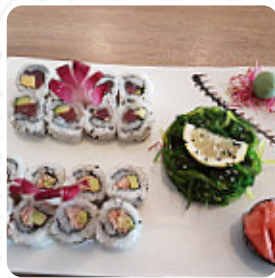

Un complet [menu](#) de 2J [sushi](#) de La Ciotat avec tous les 17 mets et boissons se trouve ici sur la carte. Pour les offres saisonnières ou hebdomadaires, veuillez appeler ou utiliser les coordonnées sur le site internet pour contacter le propriétaire. Ce que [User](#) aime dans 2J [sushi](#) :

Je cherchais un japonais à Cassis, 2J [Sushi](#) était le plus proche ouvert, commande par téléphone via la carte sur la page Facebook, accueil téléphonique cool, récupération 1/2h plus tard dans un lieu atypique, mi bar à Vin mi bar à [Sushi](#). Nourriture fraîche, savoureuse, cuisinée devant soi. Un vrai régal qui mérite son prix (souvent le cas pour les bons japonais) Bref, je recommande vivement, et j'y retournerai. Merci... [Lire plus](#). Le restaurant propose le W-LAN sans frais pour ses clients, selon la situation météorologique on peut aussi bien s'asseoir dehors et prendre quelque chose à manger. Dans le 2J [sushi](#) de La Ciotat, on prépare avec beaucoup de légumes frais de saison, du poisson et de la viande des plats japonais sains, savoureux, sur le menu du jour il y a aussi beaucoup de plats recettes. Le exquis [Sushi](#) comme **Maki** et **Sashimi** est cependant le point fort incontestable de ce établissement, il y a aussi des **savoureux plats végétariens sur le menu**.