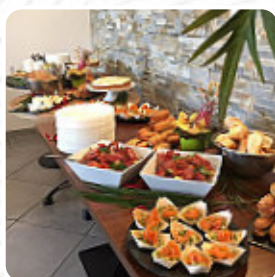

Ici, tu trouveras le [menu](#) de La 7eme Epice à [Vert-le-Petit](#). Actuellement, 16 plats et boissons sont sur la carte. Pour les *offres saisonnières ou hebdomadaires*, tu peux te renseigner par téléphone. Le restaurant offre aussi la possibilité de s'installer à l'extérieur pour déguster un repas quand il fait agréable. Ce que [User](#) n'aime pas dans La 7eme Epice :

bon mais pas supplémentaire non plus. contre le prix est vraiment élevé. Assailing de la réunion familiale Je sais que je voudrais faire clair que le gâteau de patates douce est vraiment bon mais 5 € deux petits morceaux avec un peu de dos de framboise encore trop cher. testé une fois dans l'ordre et nous ne suivrons plus le rapport qualité prix. [Lire plus](#). La 7eme Epice de Vert-le-Petit propose **fine, léger cuisine méditerranéenne facile à digérer** avec ses menus caractéristiques, Il est possible de se détendre au bar avec une tirée à la pression ou d'autres boissons alcoolisées et non alcoolisées. Attends-toi à savourer de savoureux plats végétariens dishe, la incroyablement originale de différentes composants garantit aux clients une expérience gustative inoubliable de cette cuisine fusion préparée de manière experte.