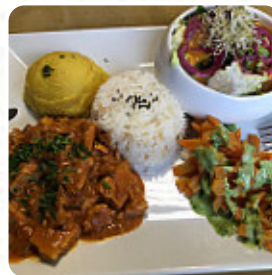

Le **menu pour La Cantine Bio** de Albertville n'est actuellement pas disponible. Sur notre site internet, tu peux trouver de Albertville une large choix d'autres menus. Regarde-les ou aide LaCarte et ajoute l'aperçu des plats et boissons ici. Avec un bon temps, on peut même manger au grand air, et dans les espaces accessibles, peuvent également venir des clients en fauteuil roulant ou avec des handicaps physiologiques. Ce que [User](#) n'aime pas dans La Cantine Bio :

Une vraie découverte. La cuisine et la présentation sont soignées le personnel très agréable et les tables partagées une idée bien pensée. A refaire rapidement j'ai passé un très bon moment. [Lire plus](#). Au La Cantine Bio de Albertville, tu as la possibilité de déguster de *délicieux plats végétariens à savourer*, dans lesquels aucune trace de viande ou de poisson d'origine animale n'a été traitée, de plus, les **doux desserts** de la maison brillent non seulement dans les yeux de nos petits invités. Il ne faut pas oublier qu'il y a dans cet restaurant une vaste choix de spécialités de café et de thé, Tu peux aussi te réjouir de la typique succulente cuisine française.