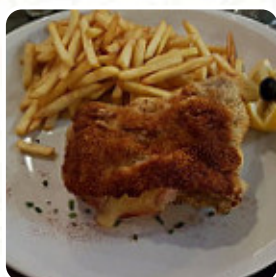

Sur ce site, tu trouveras le menu complet menu de Il Cavallino de Wittelsheim. Actuellement, 15 mets et boissons sont disponibles. Pour les offres saisonnières ou hebdomadaires, veuillez contacter directement le propriétaire du restaurant. Tu peux également le contacter via son site internet. Ce que [User](#) aime dans Il Cavallino :

Retrait d'une commande par téléphone : petit parking il faut faire la queue avec les clients du resto pour récupérer sa commande, pas pratique personne à l'accueil pas super accueillant mais poli néanmoins retrait de la commande dégustation : pâtes en sauces, dommage que tout soit mélangé, il faudrait des intercalaires pour séparer chaque sorte de pâtes l'escalope milanaise est excellente pâtes à la bolognaise excell... [Lire plus](#). Quand le temps est beau, tu peux aussi manger en plein air. Il Cavallino de Wittelsheim est recherché pour ses **fins hamburgers**, avec des **savoureuses frites**, **salades** et **autres accompagnements** fournis, et tu y trouveras une cuisine authentique italienne avec des classiques tels que la [pizza](#) et les pâtes. En général, la plupart des repas sont préparés rapidement pour toi et servis, baigne-toi dans la vue captivante des décorations des mets et profite aussi d'une belle vue de certains des points d'intérêt régionaux *attractions*.