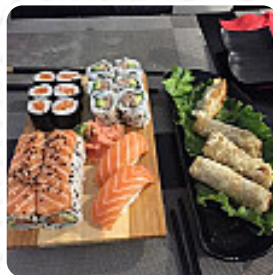

Le restaurant de Lyon propose 17 différents *repas et boissons* sur [la carte](#) pour une moyenne 6 €. Ce que [User](#) aime dans Un Sushi :

les sushis ne sont plus un luxe avec les promotions la Fourchette. Un dîné très convivial entre amis réussit. Les produits sont frais. Il y a beaucoup de choix. Japonnais recommandé !!!! nous avons mangé pour moins de 30€ chacun [Lire plus](#). Le établissement est accessible aux personnes à mobilité réduite et peut donc être utilisé même avec un fauteuil roulant ou des restrictions physiques, selon la situation météorologique on peut aussi bien s'asseoir dehors et se faire servir. Tu peux déguster au Un Sushi de Lyon de **fins plats végétariens à essayer**, dans lesquels aucun viande ou poisson d'origine animale n'a été traitée, en outre, les clients du établissement apprécient la complète variété des **spécialités de café et de thé** que le restaurant propose. La préparation des mets est originalement asiatique, et on utilise beaucoup de légumes frais, de poisson et de viande pour préparer les sains plats japonais repas.