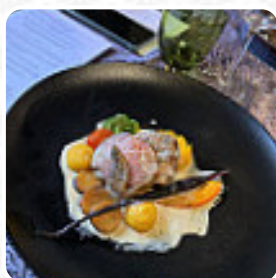

## ***Menu Le Demptezieu***

<https://lacarte.menu>

105 Rue Hugues de Demptezieu, 38300 Saint Savin, France, Saint-Savin  
+33474289049 - <http://www.le-demptezieu.com>

Ici, tu trouveras le menu de Le Demptezieu à Saint-Savin. Actuellement, 16 plats et boissons sont sur la carte. Pour les offres changeantes, tu peux te renseigner par téléphone. Quand le temps est beau, tu peux aussi manger en plein air, et dans les espaces accessibles, peuvent également venir des invités en fauteuil roulant ou avec des limitations physiologiques. Le Le Demptezieu de Saint-Savin sert divers savoureux plats français, Il est possible de se détendre au bar avec une **tirée à la pression** ou d'autres boissons alcoolisées et non alcoolisées. Attends-toi à savourer de **délicieux plats végétariens dishe**, les clients du restaurant aiment aussi la vaste sélection de *spécialités de café et de thé* que le restaurant a à offrir.