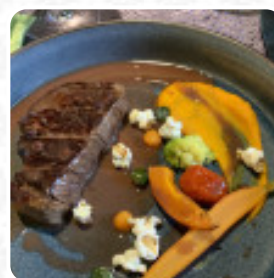

## ***Menu Le Demptezieu***

<https://lacarte.menu>

105 Rue Hugues de Demptezieu, 38300 Saint Savin, France, Saint-Savin  
+33474289049 - <http://www.le-demptezieu.com>

Ici, tu trouveras le menu de Le Demptezieu à Saint-Savin. Actuellement, 16 plats et boissons sont sur la carte. Pour les offres changeantes, tu peux te renseigner par téléphone. Quand le temps est beau, tu peux aussi manger en plein air, et dans les espaces accessibles, peuvent également venir des invités en fauteuil roulant ou avec des limitations physiologiques. Le Le Demptezieu de Saint-Savin sert divers savoureux plats français, Il est possible de se détendre au bar avec une **tirée à la pression** ou d'autres boissons alcoolisées et non alcoolisées. Attends-toi à savourer de **délicieux plats végétariens dishe**, les clients du restaurant aiment aussi la vaste sélection de *spécialités de café et de thé* que le restaurant a à offrir.