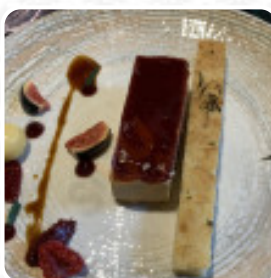

## ***Menu Le Demptezieu***

<https://lacarte.menu>

105 Rue Hugues de Demptezieu, 38300 Saint Savin, France, Saint-Savin  
+33474289049 - <http://www.le-demptezieu.com>

Ici, tu trouveras le menu de Le Demptezieu à Saint-Savin. Actuellement, 16 plats et boissons sont sur la carte. Pour les offres changeantes, tu peux te renseigner par téléphone. Quand le temps est beau, tu peux aussi manger en plein air, et dans les espaces accessibles, peuvent également venir des invités en fauteuil roulant ou avec des limitations physiologiques. Le Le Demptezieu de Saint-Savin sert divers savoureux plats français, Il est possible de se détendre au bar avec une **tirée à la pression** ou d'autres boissons alcoolisées et non alcoolisées. Attends-toi à savourer de **délicieux plats végétariens dishe**, les clients du restaurant aiment aussi la vaste sélection de *spécialités de café et de thé* que le restaurant a à offrir.