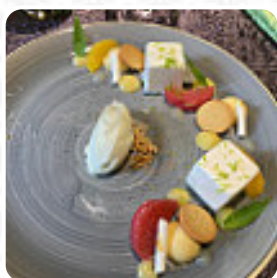

## ***Menu Le Demptezieu***

<https://lacarte.menu>

105 Rue Hugues de Demptezieu, 38300 Saint Savin, France, Saint-Savin  
+33474289049 - <http://www.le-demptezieu.com>

Ici, tu trouveras le menu de Le Demptezieu à Saint-Savin. Actuellement, 16 plats et boissons sont sur la carte. Pour les offres changeantes, tu peux te renseigner par téléphone. Quand le temps est beau, tu peux aussi manger en plein air, et dans les espaces accessibles, peuvent également venir des invités en fauteuil roulant ou avec des limitations physiologiques. Le Le Demptezieu de Saint-Savin sert divers savoureux plats français, Il est possible de se détendre au bar avec une **tirée à la pression** ou d'autres boissons alcoolisées et non alcoolisées. Attends-toi à savourer de **délicieux plats végétariens dishe**, les clients du restaurant aiment aussi la vaste sélection de *spécialités de café et de thé* que le restaurant a à offrir.