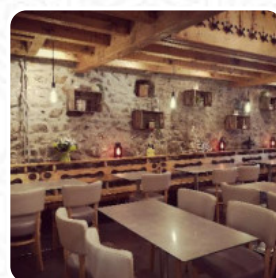

## *Menu La Creperie d'Yvoire*

<https://lacarte.menu>

1 rue de l'Eglise, 74140 Yvoire, France

+33450728078 - <https://www.lacreperie-d-yvoire.com/>

Sur ce site, tu trouveras le menu complet menu de La Creperie d'[Yvoire](#) de Yvoire. Actuellement, 17 menus et boissons sont disponibles. Pour les **offres changeantes**, veuillez contacter directement le propriétaire du restaurant. Tu peux également le contacter via son site internet. Ce que [User](#) aime dans La Creperie d'Yvoire : Service rapide et agréable malgré le fait que nous soyons le 15 aout. Les crêpes sont bonnes et préparées au dernier moment, ce qui garantit un goût bien meilleur que d'autres crêpes que l'on peut trouver à Yvoire. [Lire plus](#). Quand la météo est agréable, tu peux aussi manger à l'extérieur. Si tu es pressé, tu obtiens au La Creperie d'Yvoire de Yvoire des savoureux Fast-Food plats comme tu les aimes, préparés pour toi en quelques minutes, de plus, les clients des bistrotts peuvent également déguster de délicieuses et variées Crêpes apprécier. De surcroît, on te sert des **exquis fruits de mer mets**, les clients du local apprécient également la vaste sélection de *spécialités de café et de thé* que le local a à offrir.