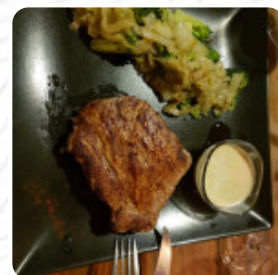

Le restaurant de Chambéry propose 17 différents menus et boissons sur la carte à un prix moyen de 13 €. Ce que [User](#) aime dans Resto 2 Steph :

Tout est parfait, le serveur (ou patron) qui vous accueille est sympathique, le décor et la terrasse très sympa, la nourriture raffinée et excellente, les desserts servis par le pâtissier en personne délicieux .Le musicien qui officie incroyablement talentueux, discret et avec un répertoire moderne et varié ! Cette première soirée a été un pur bonheur ! C'était le 5 août jour de mon anniversaire et c'est un super so... [Lire plus](#). Ce que [User](#) n'aime pas dans Resto 2 Steph :

Bon mais beaucoup trop cher pour la quantité servi dans les plats Sortir d'un restaurant en restant sur sa faim c'est quand même malheureux surtout que la note est quand même salé [Lire plus](#). Si tu as envie de snacks délicieux, Resto 2 Steph peut sûrement t'apporter une solution avec ses **magiques desserts**, Tu peux aussi te réjouir de la typique délicieuse *cuisine française*. Le plaisir de différents événements sportifs est aussi un grand point d'attraction lorsque tu es dans ce bar sportif, les invités du restaurant apprécient également la vaste variété de **spécialités de café et de thé** que le local a à offrir.