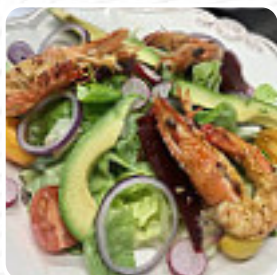

Le restaurant de Chambéry propose 17 différents menus et boissons sur la carte à un prix moyen de 13 €. Ce que [User](#) aime dans Resto 2 Steph :

Tout est parfait, le serveur (ou patron) qui vous accueille est sympathique, le décor et la terrasse très sympa, la nourriture raffinée et excellente, les desserts servis par le pâtissier en personne délicieux .Le musicien qui officie incroyablement talentueux, discret et avec un répertoire moderne et varié ! Cette première soirée a été un pur bonheur ! C'était le 5 août jour de mon anniversaire et c'est un super so... [Lire plus](#). Ce que [User](#) n'aime pas dans Resto 2 Steph :

Bon mais beaucoup trop cher pour la quantité servi dans les plats Sortir d'un restaurant en restant sur sa faim c'est quand même malheureux surtout que la note est quand même salé [Lire plus](#). Si tu as envie de snacks délicieux, Resto 2 Steph peut sûrement t'apporter une solution avec ses **magiques desserts**, Tu peux aussi te réjouir de la typique délicieuse *cuisine française*. Le plaisir de différents événements sportifs est aussi un grand point d'attraction lorsque tu es dans ce bar sportif, les invités du restaurant apprécient également la vaste variété de **spécialités de café et de thé** que le local a à offrir.