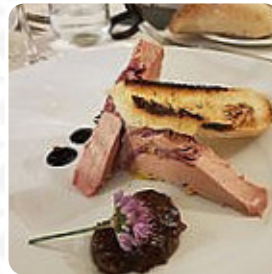

Un complet menu de A La table d'Alexandre de [Vézénobres](#) avec tous les 17 plats et boissons se trouve ici sur la carte. Pour les offres changeantes, veuillez appeler ou utiliser les coordonnées sur le site internet pour contacter le propriétaire. Ce que [Franck Bordereaux](#) aime dans A La table d'Alexandre :

Un très bon accueil dès notre arrivée, l'établissement est très chaleureux et très bien décoré. Le diner été de qualité et gastronomique bravo au chef. La chambre très bien même si j'aurais préféré une belle petite douche. Pour le prix rien à dire, un rapport qualité prix imbattable. [Lire plus](#). Les espaces sur place sont accessibles aux personnes à mobilité réduite et peuvent être utilisés même avec un fauteuil roulant ou des restrictions physiques, selon la météo on peut aussi bien s'asseoir dehors et manger. Au A La table d'Alexandre à Vézénobres est servi le matin un **varié brunch**, lors duquel tu peux autant que tu veux te régaler, les visiteurs du établissement aiment aussi la complète variété de **spécialités de café et de thé** que le local a à offrir. De plus, ce établissement te propose les plats typiques et l'atmosphère d'une brasserie française. Au bar, tu peux te détendre avec une *bière fraîche* ou d'autres boissons alcoolisées et non alcoolisées.