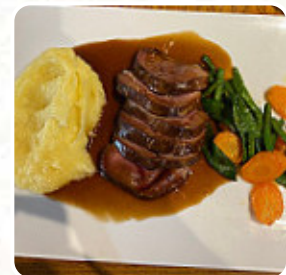

Un complet menu de Hotel du Centre de Meursault avec tous les 17 mets et boissons se trouve ici sur la carte. Pour les *offres changeantes*, veuillez appeler ou utiliser les coordonnées sur le site internet pour contacter le propriétaire. Le bistro offre aussi la possibilité de s'installer à l'extérieur pour manger quand il fait beau, et il y a du WiFi gratuit. Ce que User n'aime pas dans Hotel du Centre :

Nous souhaitons manger des plats typiques de la région arrosés d'un excellent vin local. On ne peut pas dire que nous nous soyons régalés. Plats sans grande saveur. On s'attend à bien mieux pour des spécialités régionales. On peut trouver la même qualité en grande distribution. La carte des vins est hors de prix et celui qui nous a été conseillé n'était pas extra et surtout pas à notre goût bien que nous ayons bien... Lire plus. Si tu as envie de **un dessert**, tu devrais visiter Hotel du Centre, car ils proposent des **succulents desserts** qui satisferont certainement définitivement ton envie de sucre, Lematin on sert ici un diversifié brunch. Après le repas (ou pendant), tu as l'option de encore te détendre au bar avec une boisson alcoolisée ou non alcoolisée, et tu peux t'attendre à la typique succulente cuisine française.