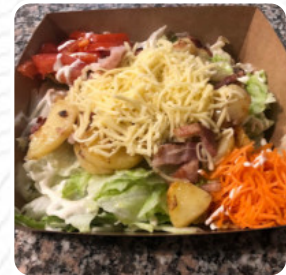

Un complet menu de Le Croc Vosgien de Saint-Dié-des-Vosges avec tous les **17** repas et boissons se trouve ici au menu. Pour les *offres changeantes*, veuillez appeler ou utiliser les coordonnées sur le site internet pour contacter le propriétaire. Ce que [User](#) aime dans Le Croc Vosgien :

Une très bonne petite sandwicherie qui ne paye pas de mine mais où on y mange de très bon sandwiches, copieux et pain frais pour un prix très raisonnable, je ne peux que vous le conseiller. .. [Lire plus](#). Le café offre aussi la possibilité de s'installer à l'extérieur pour manger quand il fait bon. Ce que [User](#) n'aime pas dans Le Croc Vosgien :

Sandwichs corrects bien garnis avec beaucoup de choix, ingrédients d'assez bonne qualité (sauf les champignons qui sont assez caoutchouteux mais c'est pas toujours simple d'en avoir des frais en fonction des périodes). Carte bleue a partir de 15 euros, c'est dommage. [Lire plus](#). Une visite au Le Croc Vosgien est particulièrement enrichissante grâce à la grande diversité de spécialités de café et de thé, Il est possible de se détendre au bar avec une **tirée à la pression** ou d'autres boissons alcoolisées et non alcoolisées. Même si on a peu faim, on peut se permettre l'un des succulents sandwiches, une saine salade ou un autre snack, Les clients peuvent savourer les mets du restaurant grâce à un service de traiteur à sur place ou lors de l'événement.