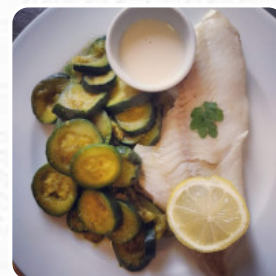

Un complet menu de Le Rond Point de [Lamagdelaine](#) avec tous les 17 repas et boissons se trouve ici au menu.

Pour les *offres changeantes*, veuillez appeler ou utiliser les coordonnées sur le site internet pour contacter le propriétaire. Le établissement est accessible aux personnes à mobilité réduite et peut donc être utilisé même avec un fauteuil roulant ou des restrictions physiologiques, selon la météo on peut aussi bien s'asseoir dehors et prendre quelque chose à manger. Ce que [User](#) n'aime pas dans Le Rond Point :

Déçu par tout le repas. La serveuse a un dessert avec le café... ma tarte, la pâte dure. La serveuse a nettoyé. Le balai sous notre table. Je ne reviendrai pas. Et plus... Ne partez pas quand il fait froid... [Lire plus](#). Si tu as envie de douceurs sucrées, Le Rond Point peut **sûrement** t'apporter une solution avec ses **magiques desserts**, en plus, tu trouves ici des douceurs sucrées, des gâteaux, des simples en-cas et avec ça des rafraîchissements glacés et des boissons chaudes. Il va de soi qu'une boisson appropriée complète un repas; c'est pourquoi ce Gastropub sert une sophistiquée variété de boissons alcoolisées fines et régionales, que ce soit de la bière ou du vin, Tu peux prendre du temps pour toi au bar avec une bière froide ou d'autres boissons alcoolisées et non alcoolisées.