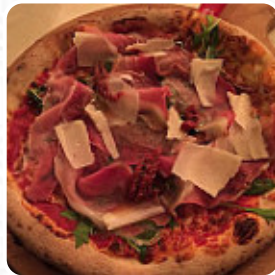

Menu Le castellino

<https://lacarte.menu>

7 route de Chatillon, 52120 Chateauvillain, France, Châteauvillain
+33325025810 - <http://www.le-castellino.fr/>