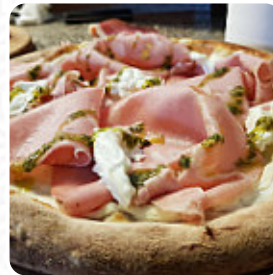

Menu Le castellino

<https://lacarte.menu>

7 route de Chatillon, 52120 Chateauvillain, France, Châteauvillain
+33325025810 - <http://www.le-castellino.fr/>