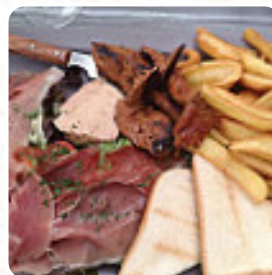

Menu Poivre rouge

<https://lacarte.menu>

Rue Bremonnier, 40990 St-Paul-Lès-Dax, France, Saint-Paul-lès-Dax
+33558919090 - <http://www.poivre-rouge.com>

Ici, tu trouveras le menu de Poivre rouge à Saint-Paul-lès-Dax. Actuellement, 15 menus et boissons sont au menu. Pour les **offres saisonnières ou hebdomadaires**, tu peux te renseigner par téléphone. Avec un agréable temps, on peut même manger à l'extérieur, et dans les locaux accessibles, peuvent également venir des visiteurs en fauteuil roulant ou avec des handicaps physiologiques. Ce que [Lore Masson](#) n'aime pas dans Poivre rouge :

Nous sommes déjà venu plusieurs fois dans cette brasserie et trouvons les repas très moyens. Il est très fréquenté grâce à ses prix très raisonnables mais on ne peut pas dire que cela soit de la bonne cuisine. [Lire plus](#). Au Poivre rouge de Saint-Paul-lès-Dax, tu peux déguster **savoureux plats végétariens à manger**, qui sont exempts de toute viande ou poisson d'origine animale, Tu peux aussi te réjouir de la typique raffinée cuisine française. Bien sûr, nous ne devons pas oublier la exhaustive gamme de *spécialités de café et de thé* dans ce restaurant, de plus, les délicieux desserts de la maison brillent non seulement dans les yeux de nos petits invités.

Menu Poivre rouge

Les 10 plus populaires

ORIGINAL

Pizza

PIZZA GRANDE

Plats principaux

SALADE D'ACCOMPAGNEMENT

Starters & Salads