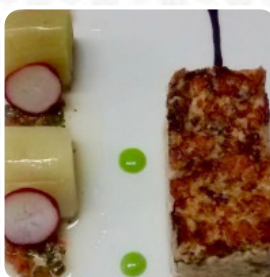

## Menu La Maison

<https://lacarte.menu>

lieu dit L'Aiguilley, 33420 Rauzan, France

+33557770277,+33557517660,+33556860752,+3397780766 - <http://www.maison-jock.fr/>

Ici, tu trouveras le [menu](#) de La Maison à Rauzan. Actuellement, 6 mets et boissons sont sur la carte. Pour les **offres saisonnières ou hebdomadaires**, tu peux te renseigner par téléphone. Le établissement et ses espaces sont accessibles aux personnes à mobilité réduite ce qui permet une utilisation avec un fauteuil roulant ou des restrictions physiques atteignables, selon la situation météorologique on peut aussi bien s'asseoir dehors et manger. Ce que [User](#) n'aime pas dans La Maison :