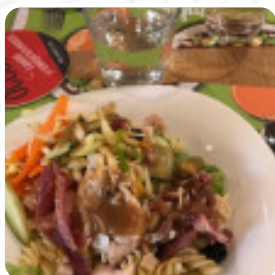

Le menu du Salad&Co de Lille comprend environ 9 différents menus et boissons. En moyenne tu paies environ 11 € pour un plat / une boisson. Ce que [User](#) aime dans Salad&Co :

Découverte surprenante ! Vous êtes libres, personne ne vient vous déranger ! Buffet à volonté - 2 formules - personnellement nous avons choisi la formule SALADE - rien à dire ! copieux pour les appétits féroces!!IDEAL POUR LES PETITS BUDGETS ! [Lire plus](#). Le restaurant est accessible aux personnes à mobilité réduite et peut donc être utilisé même avec un fauteuil roulant ou des handicaps physiologiques, selon la météo on peut aussi bien s'asseoir dehors et manger et boire. Ce que [User](#) n'aime pas dans Salad&Co :

Pas très claire la description des formules. Par exemple dans la formule planchade, les légumes sont à volonté mais pas les viandes et on n'est pas censé aller se servir aux salades [Lire plus](#). Es-tu à la recherche de *pudding* ? Chez Salad&Co, tu trouveras des divins desserts qui satisferont certainement ton envie de satisfaire, Il est possible de se détendre au bar avec une **tirée à la pression** ou d'autres boissons alcoolisées et non alcoolisées. De plus, on te offre des menus fins à la française, l'atmosphère contribue également à faire de la essai des typiques mets et boissons de l'Ouest une expérience magnifique.