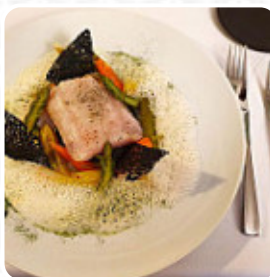

Menu L'Ecume Gourmande

<https://lacarte.menu>

35 Grande Rue, 69220 Cercie, France, Cercie
+33437552306 - <https://www.ecume-gourmande.fr/>

Ici, tu trouveras le menu de L'Ecume Gourmande à Cercie. Actuellement, 17 plats et boissons sont sur la carte. Pour les offres changeantes, tu peux te renseigner par téléphone. Ce que [User](#) aime dans L'Ecume Gourmande :

En visite dans le vignoble, nous avons découvert ce très bon restaurant au service impeccable et à la décoration tendance. Le personnel est très accueillant et toujours disponible. Malgré l'heure tardive, nous n'avons jamais eu le sentiment d'abuser. La tradition culinaire de la région est mise en valeur par de très bons plats restants légers.

La carte des vins met en avant les vins du Beaujolais et propose d'excellentes... [Lire plus](#). Pendant les repas, une boisson rafraîchissante est essentielle. Dans ce *gastropub*, tu trouveras non seulement des plats, mais aussi une grande et vaste choix de bonnes bières et d'autres boissons alcoolisées qui complètent le repas, Au bar, tu peux te détendre avec une **tirée à la pression** ou d'autres boissons alcoolisées et non alcoolisées. De plus, on te sert des repas fins à la française, en outre, tu obtiens ici des douceurs sucrées, des gâteaux, des simples encas et avec ça **des rafraîchissements glacés et des boissons très chaudes**.