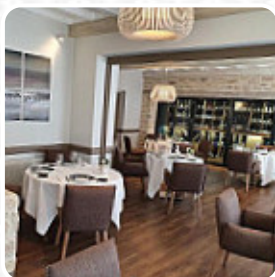

Menu L'Ecume Gourmande

<https://lacarte.menu>

35 Grande Rue, 69220 Cercie, France, Cercie
+33437552306 - <https://www.ecume-gourmande.fr/>

Ici, tu trouveras le menu de L'Ecume Gourmande à Cercie. Actuellement, 17 plats et boissons sont sur la carte. Pour les offres changeantes, tu peux te renseigner par téléphone. Ce que [User](#) aime dans L'Ecume Gourmande :

En visite dans le vignoble, nous avons découvert ce très bon restaurant au service impeccable et à la décoration tendance. Le personnel est très accueillant et toujours disponible. Malgré l'heure tardive, nous n'avons jamais eu le sentiment d'abuser. La tradition culinaire de la région est mise en valeur par de très bons plats restants légers.

La carte des vins met en avant les vins du Beaujolais et propose d'excellentes... [Lire plus](#). Pendant les repas, une boisson rafraîchissante est essentielle. Dans ce *gastropub*, tu trouveras non seulement des plats, mais aussi une grande et vaste choix de bonnes bières et d'autres boissons alcoolisées qui complètent le repas, Au bar, tu peux te détendre avec une **tirée à la pression** ou d'autres boissons alcoolisées et non alcoolisées. De plus, on te sert des repas fins à la française, en outre, tu obtiens ici des douceurs sucrées, des gâteaux, des simples encas et avec ça **des rafraîchissements glacés et des boissons très chaudes**.