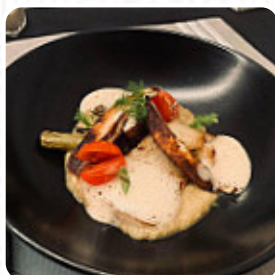

Un complet [menu](#) de Le Rex de Lure avec tous les 17 menus et boissons se trouve ici au menu. Pour les *offres saisonnières ou hebdomadaires*, veuillez appeler ou utiliser les coordonnées sur le site internet pour contacter le propriétaire. Ce que [User](#) aime dans Le Rex :

Nous étions quatre en terrasse certes les voitures mais l'accueil nous le fais oublier ! [Pizza](#) bien garni buratta à tomber et l'escalope de veau forestière avec sa sauce maison délicieuse Tarte tatin faite à la minute par le chef un régal!!! On reviendra merci à vous de l'accueil et sérieux ! [Lire plus](#). Avec un bon temps, on peut même manger en plein air. Ce que [User](#) n'aime pas dans Le Rex :

pizzas pas assez cuites, en plus très light en garniture, dessert moyens....et service ultra rapide, à peine le temps de s'asseoir que l'on doit déjà commander, serveuse venue 3 fois en 5mn...encore bcp à faire, surtout l'accueil des clients. [Lire plus](#). Différents savoureux plats de fruits de mer sont offerts par le Le Rex de [Lure](#), en particulier, les succulents jus sont très appréciés des invités. Il ne faut pas oublier qu'il y a dans cet restaurant une vaste diversité de **spécialités de café et de thé**, Ne manquez pas l'occasion de manger la pizza savoureuse cuite au four à bois selon une méthode originale fraîchement.