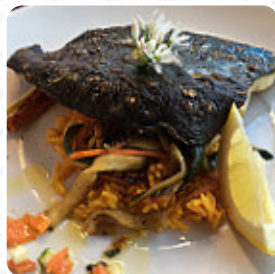

Un complet menu de Le Lamparo de Port-la-Nouvelle avec tous les 17 plats et boissons se trouve ici sur la carte. Pour les offres changeantes, veuillez appeler ou utiliser les coordonnées sur le site internet pour contacter le propriétaire. Ce que [User](#) aime dans Le Lamparo :