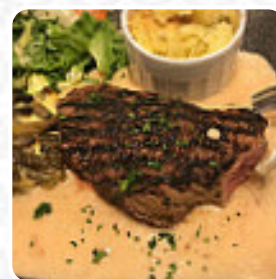

Ici, tu trouveras le [menu](#) de Au Relais de la Fontaine à Nœux-les-Mines. Actuellement, 9 mets et boissons sont sur la carte. Pour les *offres saisonnières ou hebdomadaires*, tu peux te renseigner par téléphone. Ce que [User](#) aime dans Au Relais de la Fontaine :

Repas excellent ainsi que l'accueil, bon rapport qualité prix, nous conseillons ce restaurant, cuisine traditionnelle qui change des plats insipides des réels d chaîne. [Lire plus](#). Le restaurant et ses espaces sont accessibles aux personnes à mobilité réduite ce qui permet une utilisation avec un fauteuil roulant ou des restrictions physiologiques utilisables, selon la météo on peut aussi bien s'asseoir dehors et manger et boire. WiFi est sans coût supplémentaire. Au Relais de la Fontaine de Nœux-les-Mines est un café douillet, où tu peux déguster une collation ou un gâteau avec un **café chaud** ou un **chocolat sucré**, Tu peux prendre du temps pour toi au bar avec une fraîchement tirée ou d'autres boissons alcoolisées et non alcoolisées. De plus, on te présente des mets fins à la **française**, de plus, les enchanteurs desserts de la maison brillent non seulement sur les assiettes des enfants et dans leurs yeux.