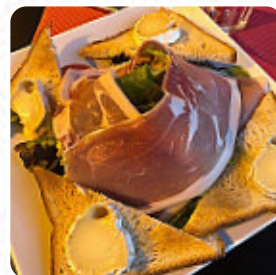

Un complet menu de Castellio de Châtillon avec tous les 17 menus et boissons se trouve ici sur la carte. Pour les **offres changeantes**, veuillez appeler ou utiliser les coordonnées sur le site internet pour contacter le propriétaire. Ce que [User](#) aime dans Castellio :

Brasserie sympathique et bien située, nous avons testé le midi et le soir en terrasse. Service correct, nourriture de qualité standard. Idéal si vous êtes un peu pressé [Lire plus](#). Le restaurant et ses lieux sont accessibles aux personnes à mobilité réduite ce qui permet une utilisation avec un fauteuil roulant ou des handicaps physiques atteignables, selon la situation météorologique on peut aussi bien s'asseoir dehors et manger. Ce que [User](#) n'aime pas dans Castellio :

C'est toujours ennuyeux de donner une note médiocre à un restaurant où vous fûtes accueillis aimablement mais franchement des bruschettas aussi insipides, c'est pas la joie. Et le rouge de CHINON glacé n'arrange rien. [Lire plus](#). Au Castellio de Châtillon, on offre divers *exquis plats français*, et tu peux t'attendre à la exquise classique cuisine de fruits de mer. Si pour la fin vous souhaitez quelque chose de un dessert, Castellio ne vous déçoit pas non plus avec sa grande sélection de desserts, les invités du local apprécient également la complète choix de **spécialités de café et de thé** que le restaurant a à offrir.