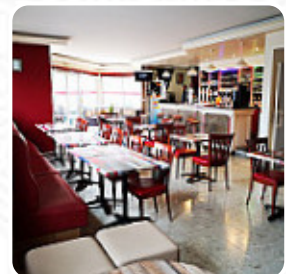

Menu LE JIMMY'S

<https://lacarte.menu>
Avenue de Paris 7, Vivonne, France
+33516836874 - <https://www.jimmysvivonne.fr/>

Un complet menu de LE JIMMY'S de [Vivonne](#) avec tous les **16** repas et boissons se trouve ici sur la carte. Pour les **offres changeantes**, veuillez appeler ou utiliser les coordonnées sur le site internet pour contacter le propriétaire. Ce que [User](#) aime dans LE JIMMY'S :

En voyage entre Bordeaux et la Bretagne arrêt impromptu accueil chaleureux ambiance local , personnel très accueillant . Deux couscous à emporter très bons et copieux ,avec un poulet succulent ... service très rapide ... au retour peut être nous nous laisserons tenter par le tajine sur place ... [Lire plus](#). Les lieux dans le restaurant sont accessibles aux personnes à mobilité réduite et peuvent être utilisés même avec un fauteuil roulant ou des restrictions physiologiques, selon la situation météorologique on peut aussi bien s'asseoir dehors et prendre quelque chose à manger. Pendant un repas, une bonne boisson est essentielle. Dans ce gastropub, tu ne trouveras pas seulement de délicieux cuisines sur le menu, mais aussi une vaste et particulièrement bonne choix de *bonnes bières et autres boissons alcoolisées* qui accompagnent bien le repas, Tu peux aussi te détendre au bar avec une fraîchement tirée ou d'autres boissons alcoolisées et non alcoolisées. En outre, on te offre des mets exquis à la française, de plus, les sucrées gourmandises de ce restaurant scintillent non seulement dans les yeux de nos jeunes invités.