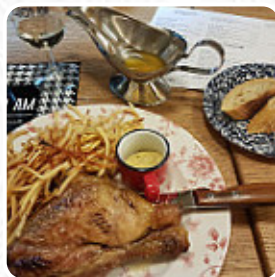

Menu Ma Poule

<https://lacarte.menu>

30 RUE DES PETITES ECURIES, Nantes, France
+33228298129 - <https://www.mapoule-nantes.com>