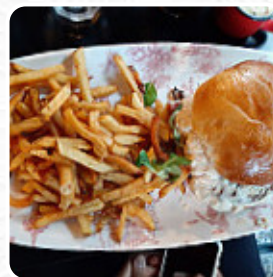

Menu Ma Poule

<https://lacarte.menu>

30 RUE DES PETITES ECURIES, Nantes, France
+33228298129 - <https://www.mapoule-nantes.com>