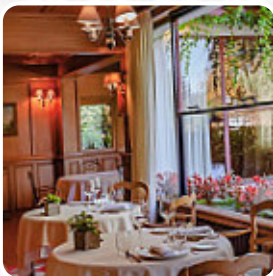

Menu De La Verniaz

<https://lacarte.menu>

1417 Avenue Du Lemane, Neuvécelle, France

+33450750490,+33450269450 - <http://www.verniaz.com/fr/restaurant>

Un [complet menu](#) de De La Verniaz de Neuvécelle avec tous les **17** plats et boissons se trouve ici sur la carte. Pour les offres changeantes, veuillez appeler ou utiliser les coordonnées sur le site internet pour contacter le propriétaire. Ce que [User](#) aime dans De La Verniaz : cadre agréable, cuisine inventive avec mousse de lait de foin et sa crème au sel. Un oeuf parfait ! faire fondre l'agneau avec un accompagnement délicieux et incroyable. Coup de coeur pour la morsure d'esturgeon dans le panais et le café. Une cuisine jeune et moderne comme son équipe. Je recommande fortement. [Lire plus](#). Le établissement et ses espaces sont accessibles aux personnes à mobilité réduite ce qui permet une utilisation avec un fauteuil roulant ou des restrictions physiques utilisables, selon la météo on peut aussi bien s'asseoir dehors et manger et boire. W-LAN est sans frais. Si on veut boire **une bière après la fin du travail** et s'asseoir avec des amis ou seul, De La Verniaz de Neuvécelle est un bon bar, en plus, tu trouves ici des douceurs sucrées, des gâteaux, des petits en-cas et avec ça des rafraîchissements glacés et des boissons chaudes. Bien sûr, nous ne devons pas oublier la grande diversité de spécialités de café et de thé dans ce établissement, et tu peux t'attendre à la typique succulente *cuisine française*.