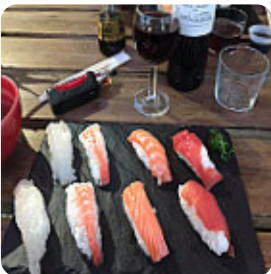

Un complet menu de Natsuki de Mimizan avec tous les 17 menus et boissons se trouve ici au menu. Pour les **offres changeantes**, veuillez appeler ou utiliser les coordonnées sur le site internet pour contacter le propriétaire. Ce que [User](#) aime dans Natsuki :

Un patron très sympathique et commercial. repas préparés devant nous avec des produits frais. excellente expérience, la famille me rejoint pour vous le recommander. [Lire plus](#). Le restaurant est accessible aux personnes à mobilité réduite et peut donc être utilisé même avec un fauteuil roulant ou des restrictions physiologiques, selon la situation météorologique on peut aussi bien s'asseoir dehors et manger. Wlan est sans frais. Natsuki de Mimizan prépare pour toi des **savoureux sushis (par exemple Maki et Sashimi)**, ainsi que dans de plusieurs différentes variations, avec des ingrédients frais comme le poisson, les légumes et la viande, et les *sains plats japonais plats* sont préparés avec beaucoup de légumes frais, de poisson et de viande.